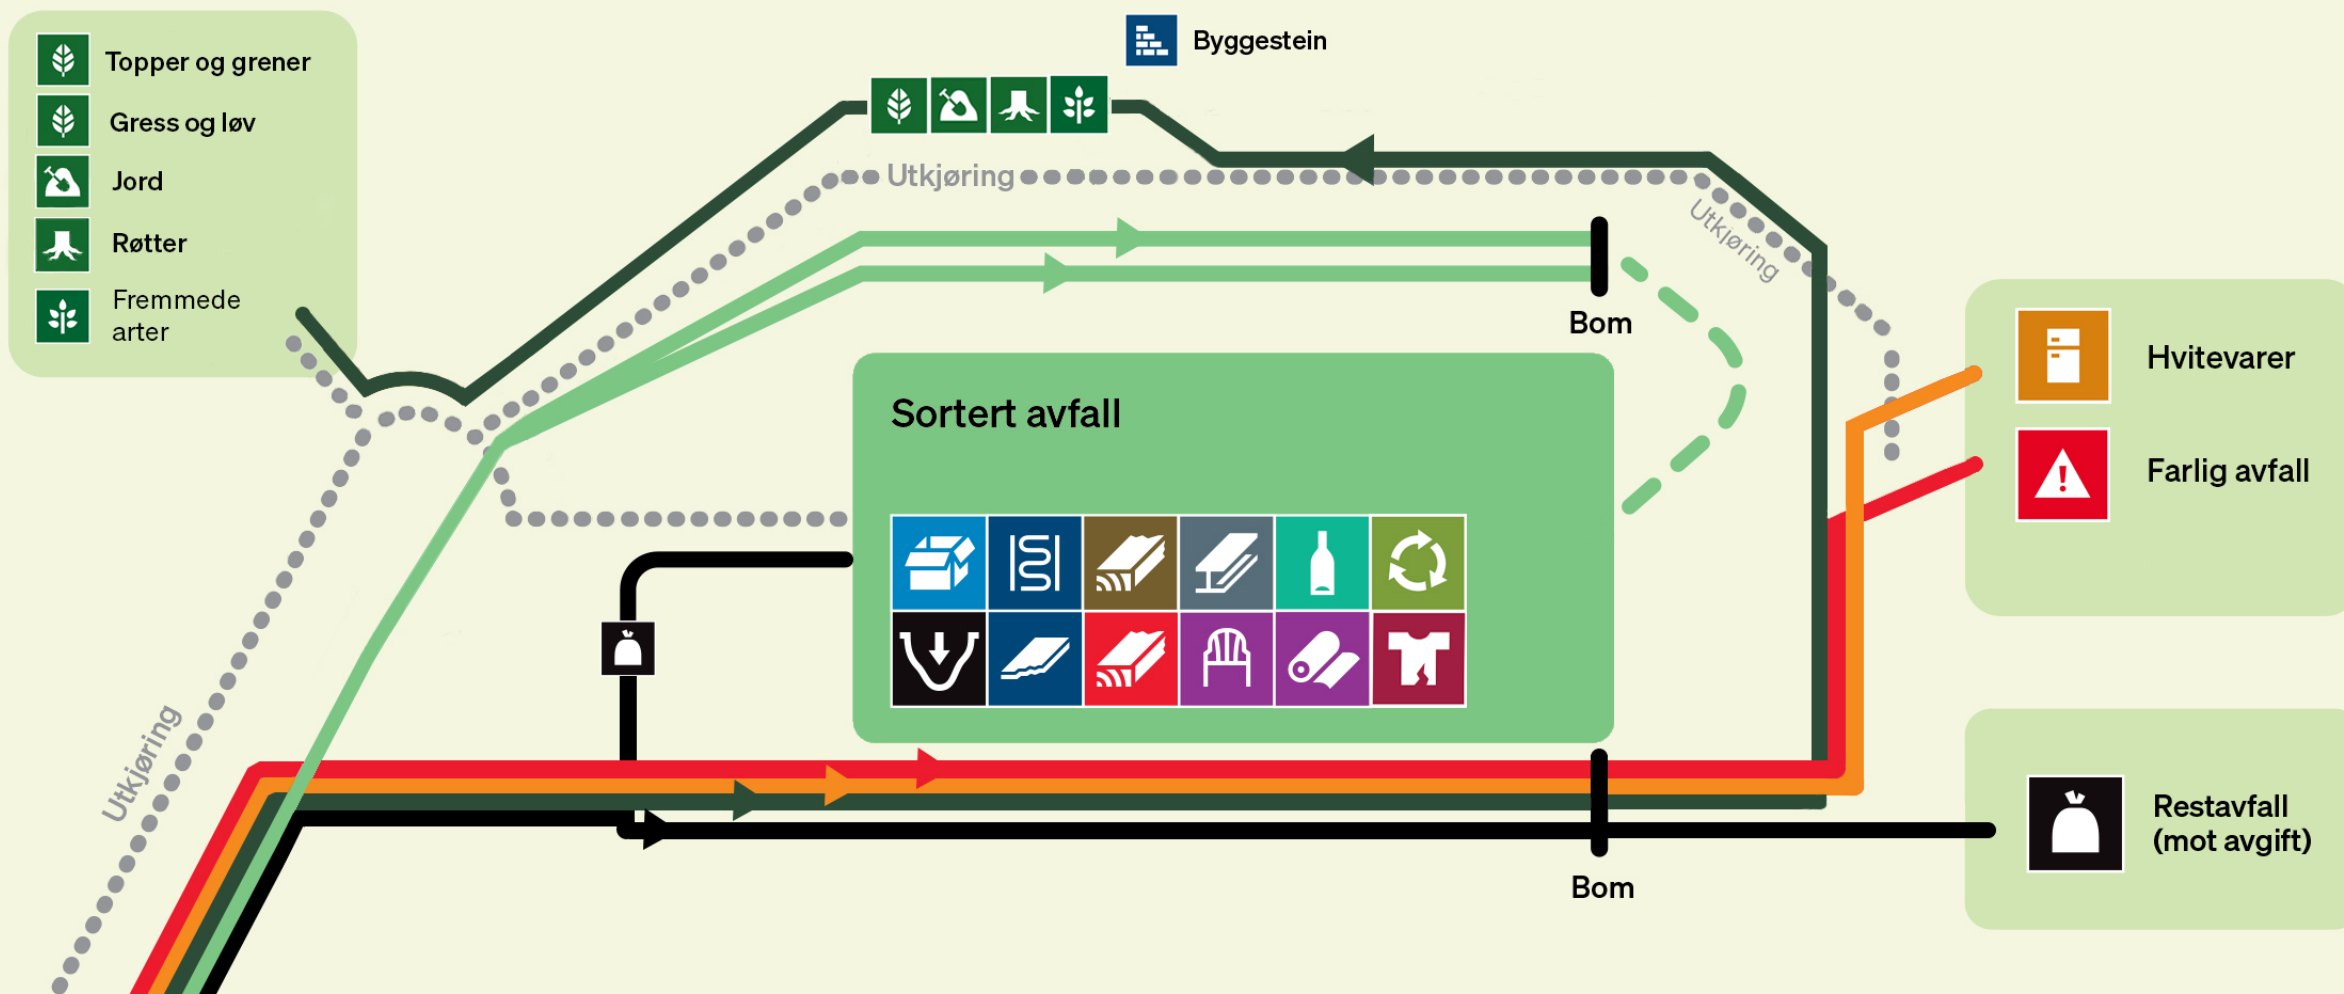

Tromsø returstasjon

Kjøremønster

Ringvegen